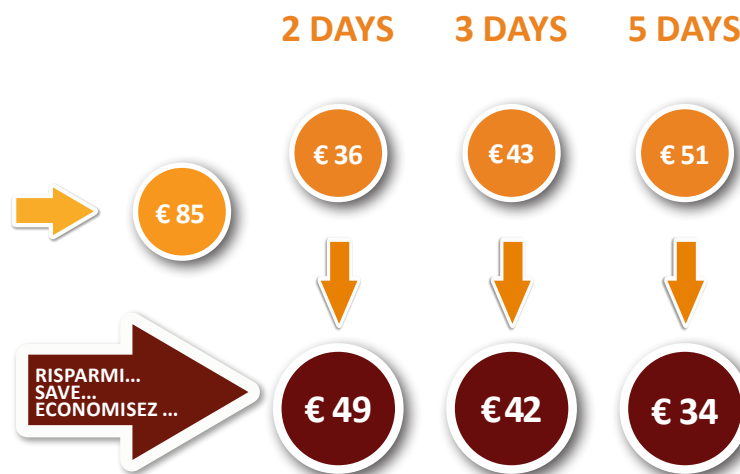

AVANTAGES

- **entrée gratuite auprès des plus importants musées et expositions de Torino** et dans les Résidences Royales, les châteaux, les forteresses du Piemonte
- **entrée gratuite** aux expositions du programme des célébrations pour le 500e anniversaire de la mort de Leonardo da Vinci, entre lesquelles **"Leonardo da Vinci. Dessiner l'Avenir"**
- **billet réduit auprès de plusieurs sites culturels** du Piemonte
- **réductions sur les billets des principaux services touristiques de Torino**: bus touristique City Sightseeing Torino, ascenseur panoramique de la Mole Antonelliana, crémaillère Sassi-Superga, navette « Venaria Express »
- **tarifs spéciaux pour les majeurs événements culturels**, activités en plein air, parcs à thème, visites guidées dans toute la région.

En plus, vous avez un tarif spécial sur les tickets des transports en commun et touristiques.

La Card est valable pour un adulte et pour un enfant de moins de 12 ans.

La Junior Card est valable pour un jeune de moins de 18 ans.

A présent aucune voie préférentielle n'est prévue pour les possesseurs de la Carte.

RISPARMIA! SAVE! ECONOMISEZ!

MUSEO EGIZIO Museo + Mostre • Museum + Exhibitions Musée + Expositions	€ 15 +
REGGIA DI VENARIA + GIARDINI + MOSTRE Palace + Gardens + Exhibitions Palais + Jardins + Expositions	€ 25 +
MUSEO DEL CINEMA Museo + Mostre • Museum + Exhibitions Musée + Expositions	€ 11 +
MUSEI REALI Museo + Mostre • Museum + Exhibitions Musée + Exposition	€ 20 +
PALAZZO MADAMA Museo + Mostre • Museum + Exhibitions Musée + Expositions	€ 14 +

Esempio basato sui musei più visitati con la Card nel 2018
Example based on the most visited museums with the Card in 2018
Exemple basé sur les musées les plus visités avec la Card en 2018

Torino + Piemonte CARD